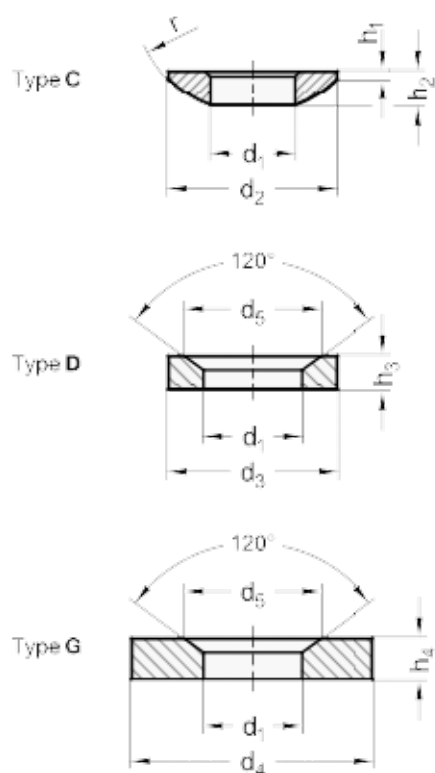

Varenummer: 20807011
Beskrivelse: E+G Kugleskive
DIN 6319-12-G

Mål

Assembly examples

$d_2 = 12.0$
 $d_4 = 30$
 $d_5 = 18.5$
 $d_6 = M10$
 $H_3 = 5.0$
 $H_4 = 6.5$