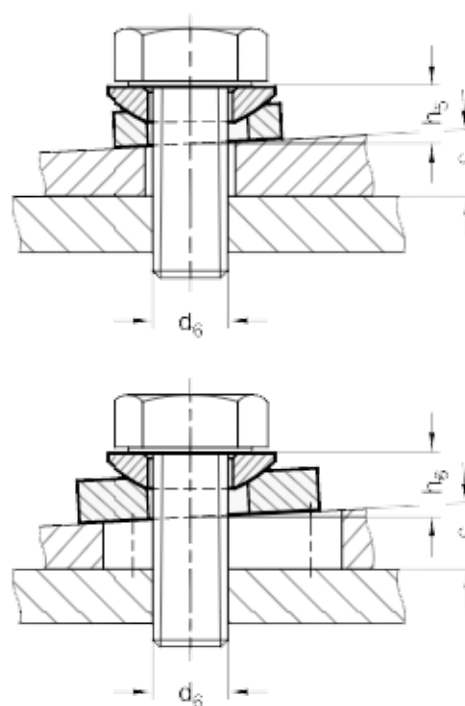

Varenummer: 20807011
Beskrivelse: E+G Kugleskive
DIN 6319-12-G

Mål

Assembly examples

$d_2 = 12.0$
 $d_4 = 30$
 $d_5 = 18.5$
 $d_6 = M10$
 $H_3 = 5.0$
 $H_4 = 6.5$